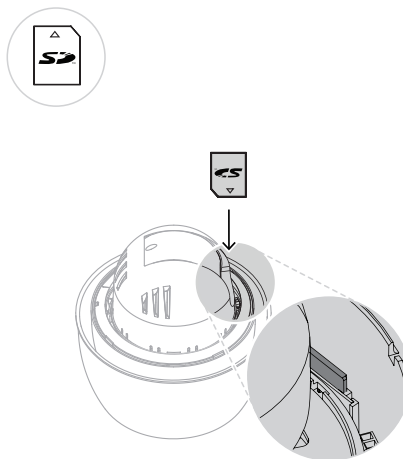

1 |

2 |

3 |

4 |

5 |

6 |

7 |

8 |

**AUTODOME IP starlight 7000i (Pendant Mount)**

NDP-7512-Z30 | NDP-7512-Z30K

View & Configure

<http://downloadstore.boschsecurity.com/>

en Quick Installation Guide

**Bosch Security Systems B.V.**  
 Torenallee 49  
 5617 BA Eindhoven  
 The Netherlands  
[www.boschsecurity.com](http://www.boschsecurity.com)  
 © Bosch Security Systems B.V., 2019